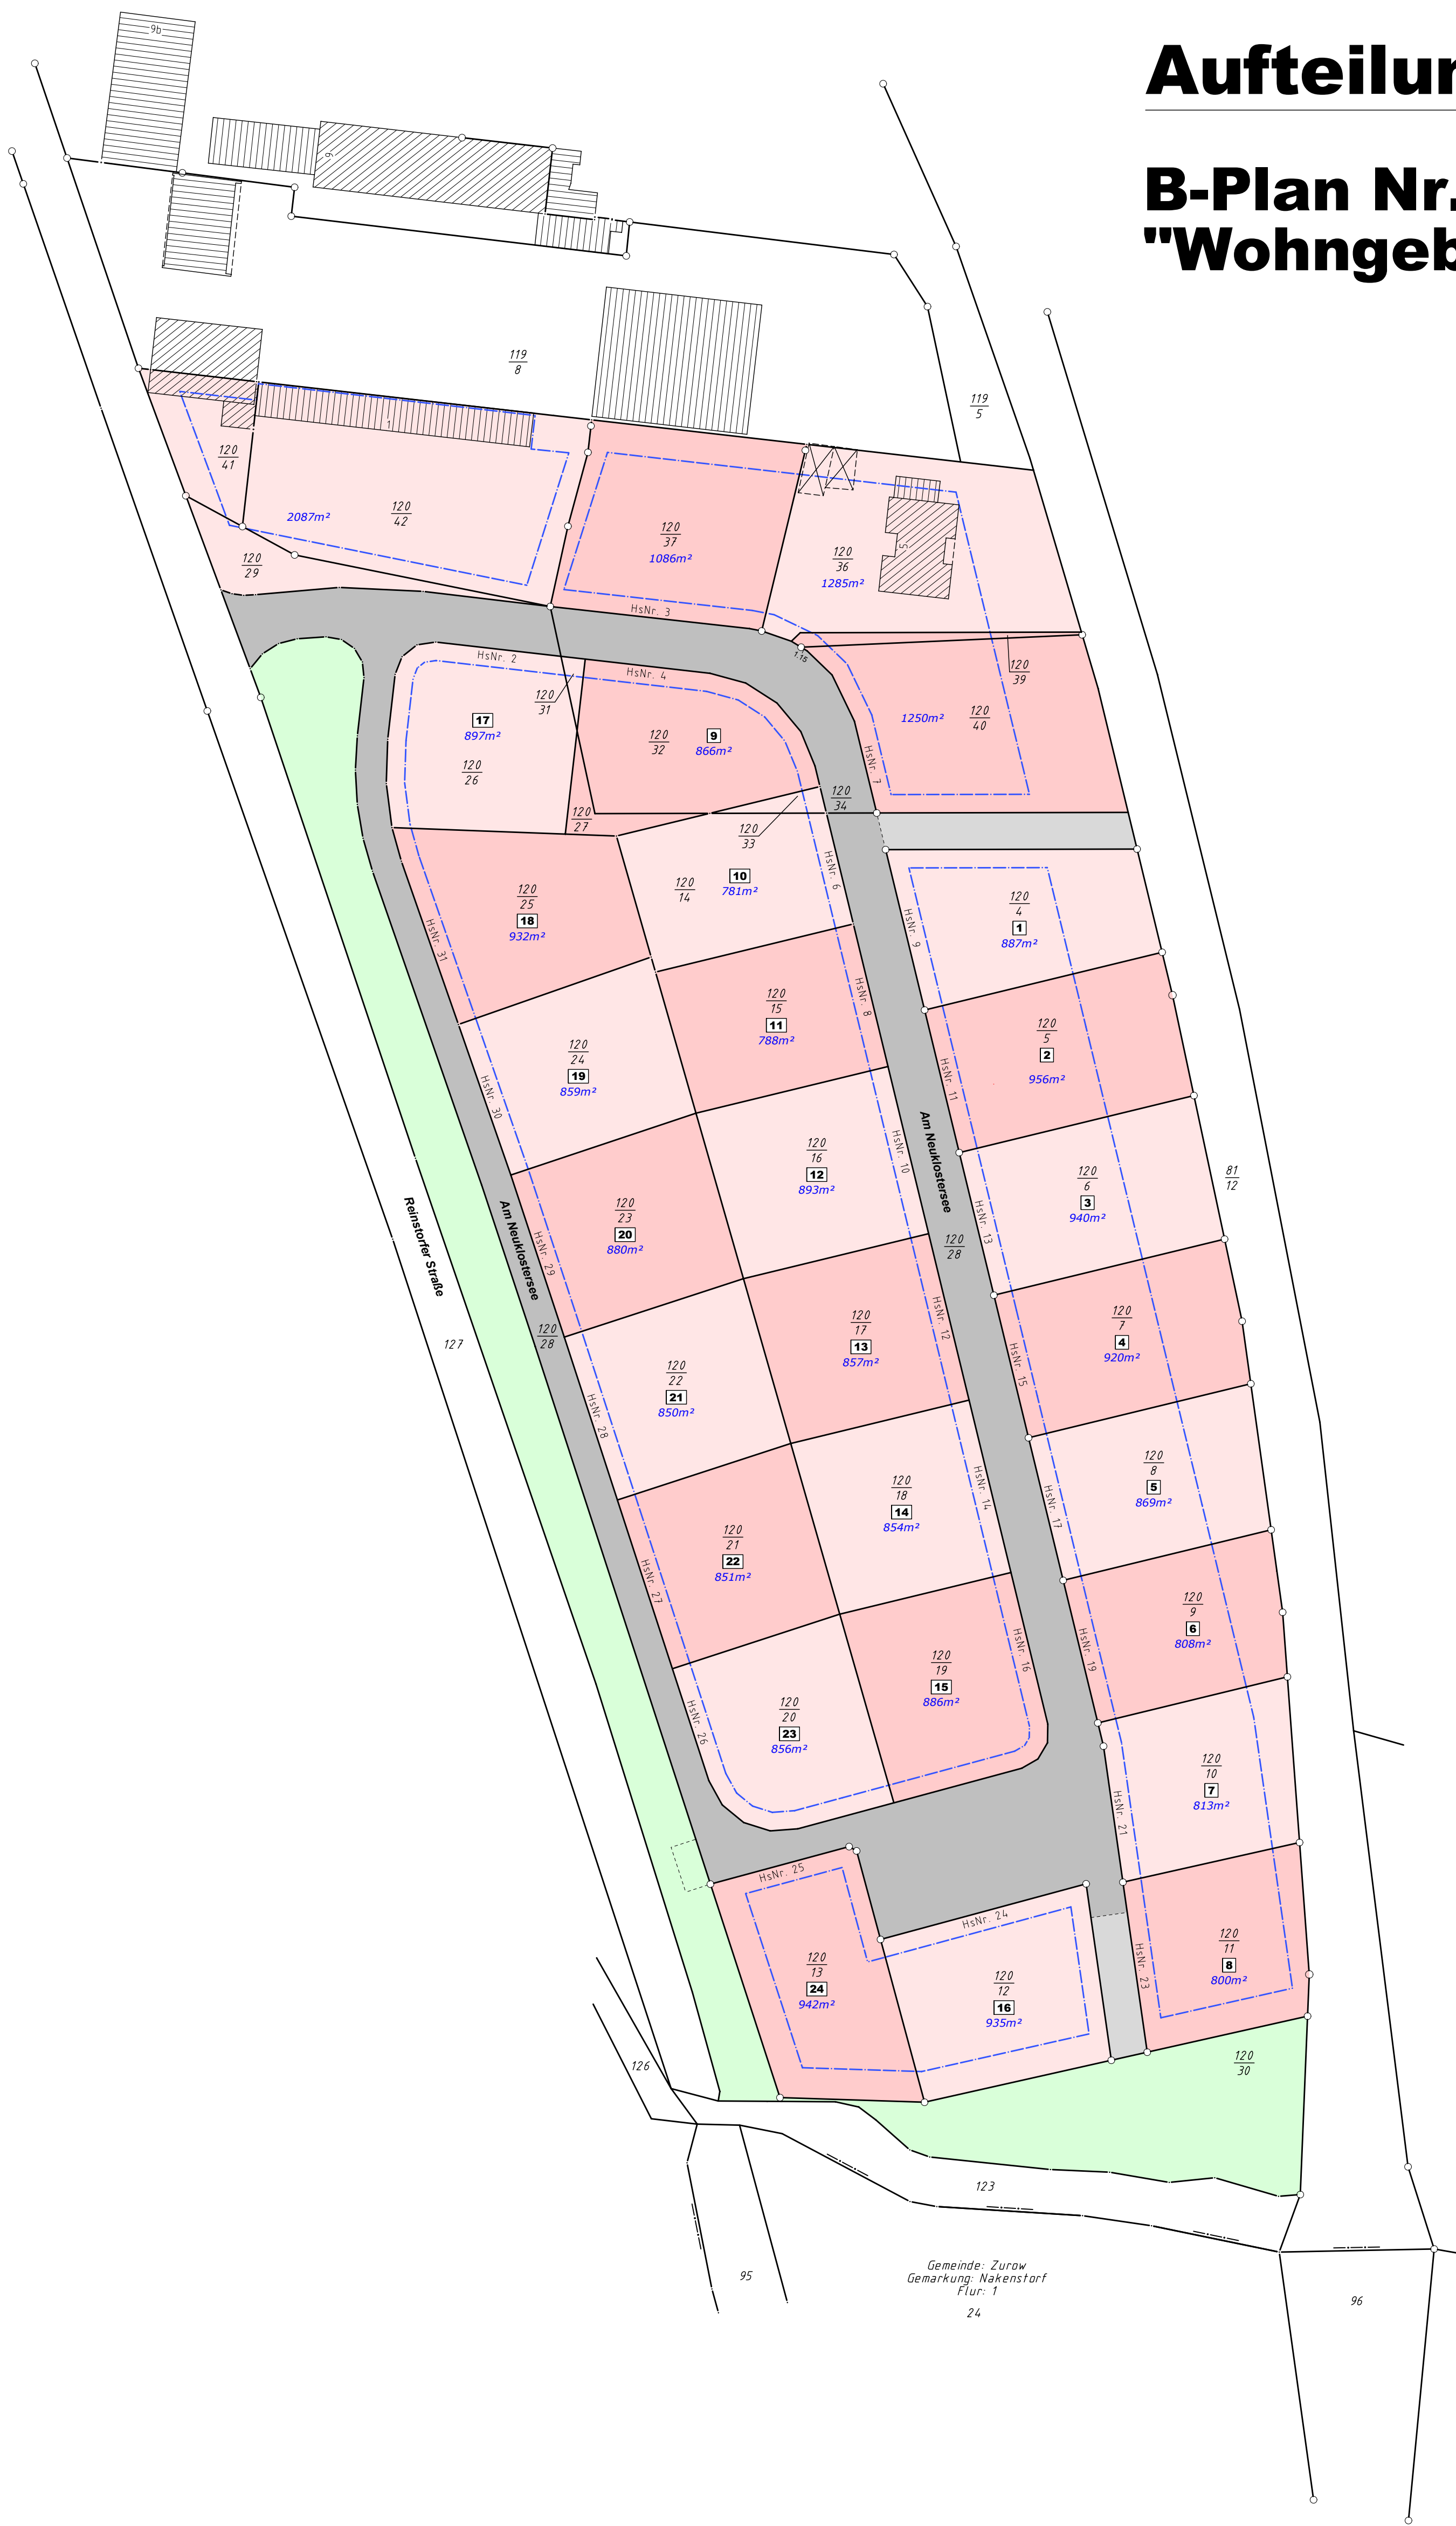

Aufteilungsplan

B-Plan Nr. 37 der Stadt neukloster "Wohngebiet am Neuklostersee"

**VERMESSUNGSBÜRO
LOTHAR BAUER - KERSTIN SIWEK**

Kanalstraße 20 - 23970 Wismar
Telefon: 0 38 41 / 28 32 00 - Telefax: 0 38 41 / 21 39 83
E-Mail: Bauer-Siwiek@BDVI.de - www.vermessung-bs.de

Stand: 29.03.2018

Gemeinde: Zurów
Gemarkung: Nakenstorf
Flur: 1
24

96

95